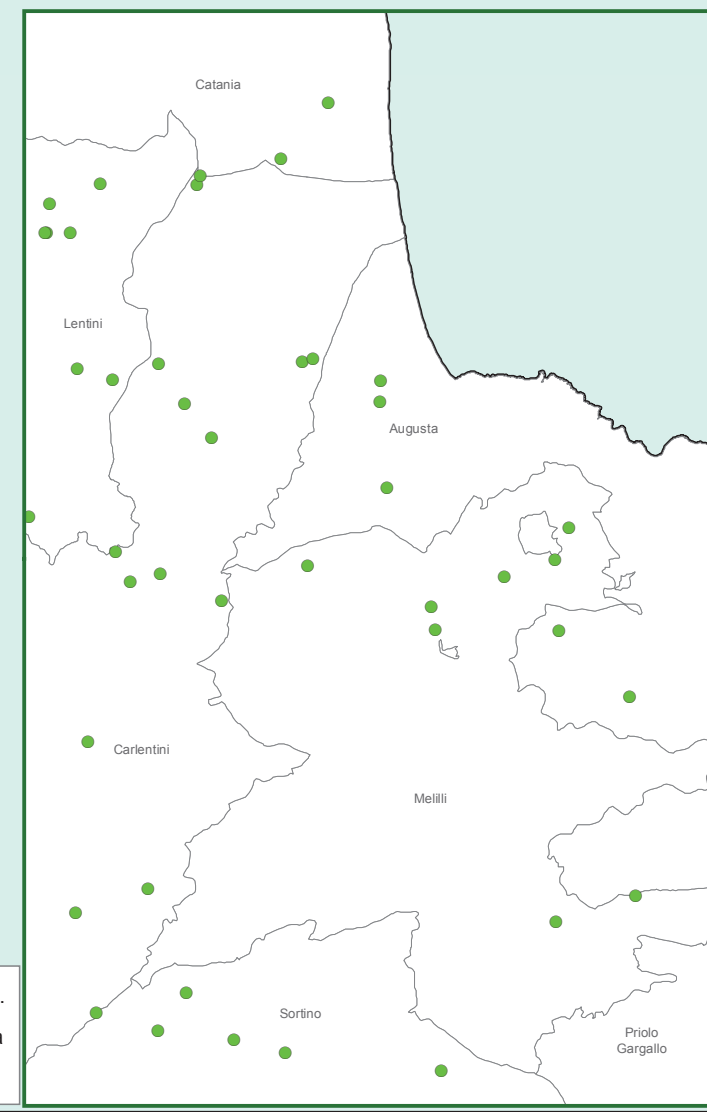

27/11/2015

	Negativo		20000 m.
	Nuclei sentinella positivi		Provincia
	Nuclei sentinella		Comune