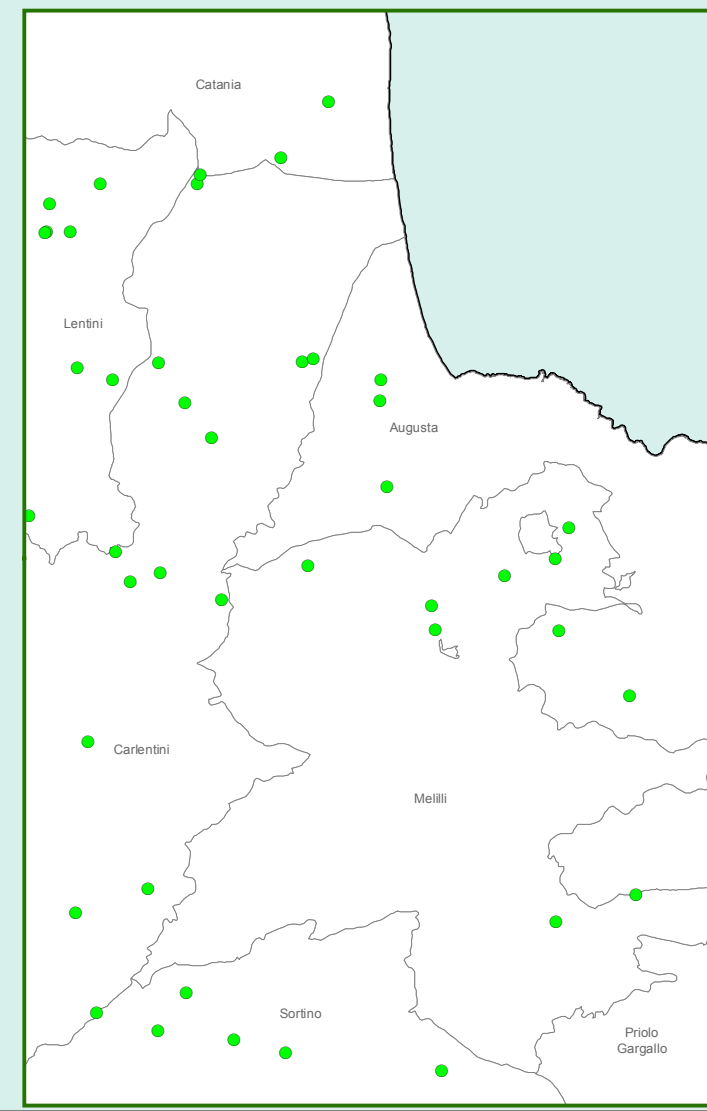

15/12/2015

	Negativo		20000 m.
	Nuclei sentinella positivi		Provincia
	Nuclei sentinella		Comune