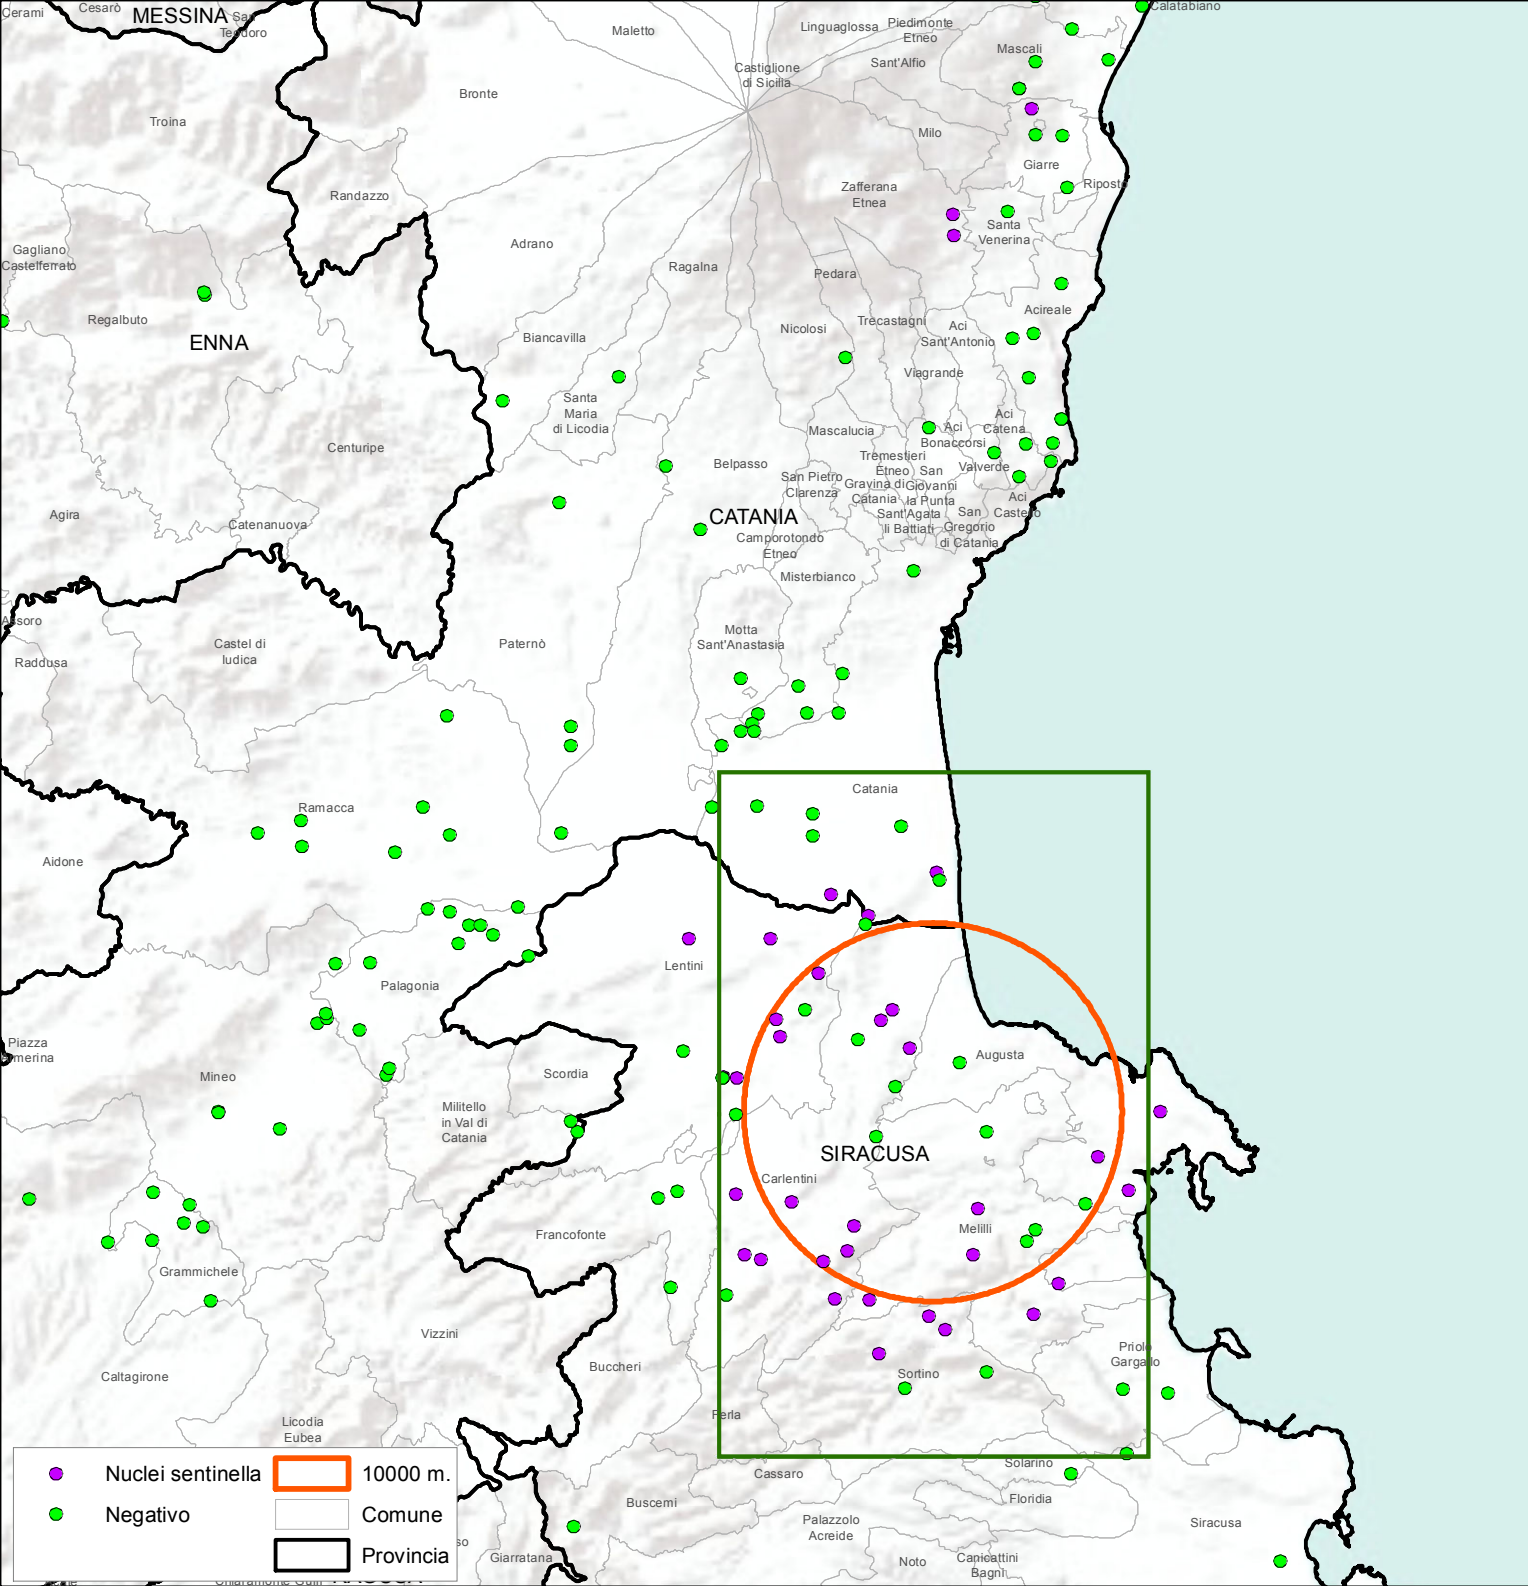

27/06/2016

	Nuclei sentinella		10000 m.
	Negativo		Comune
			Provincia