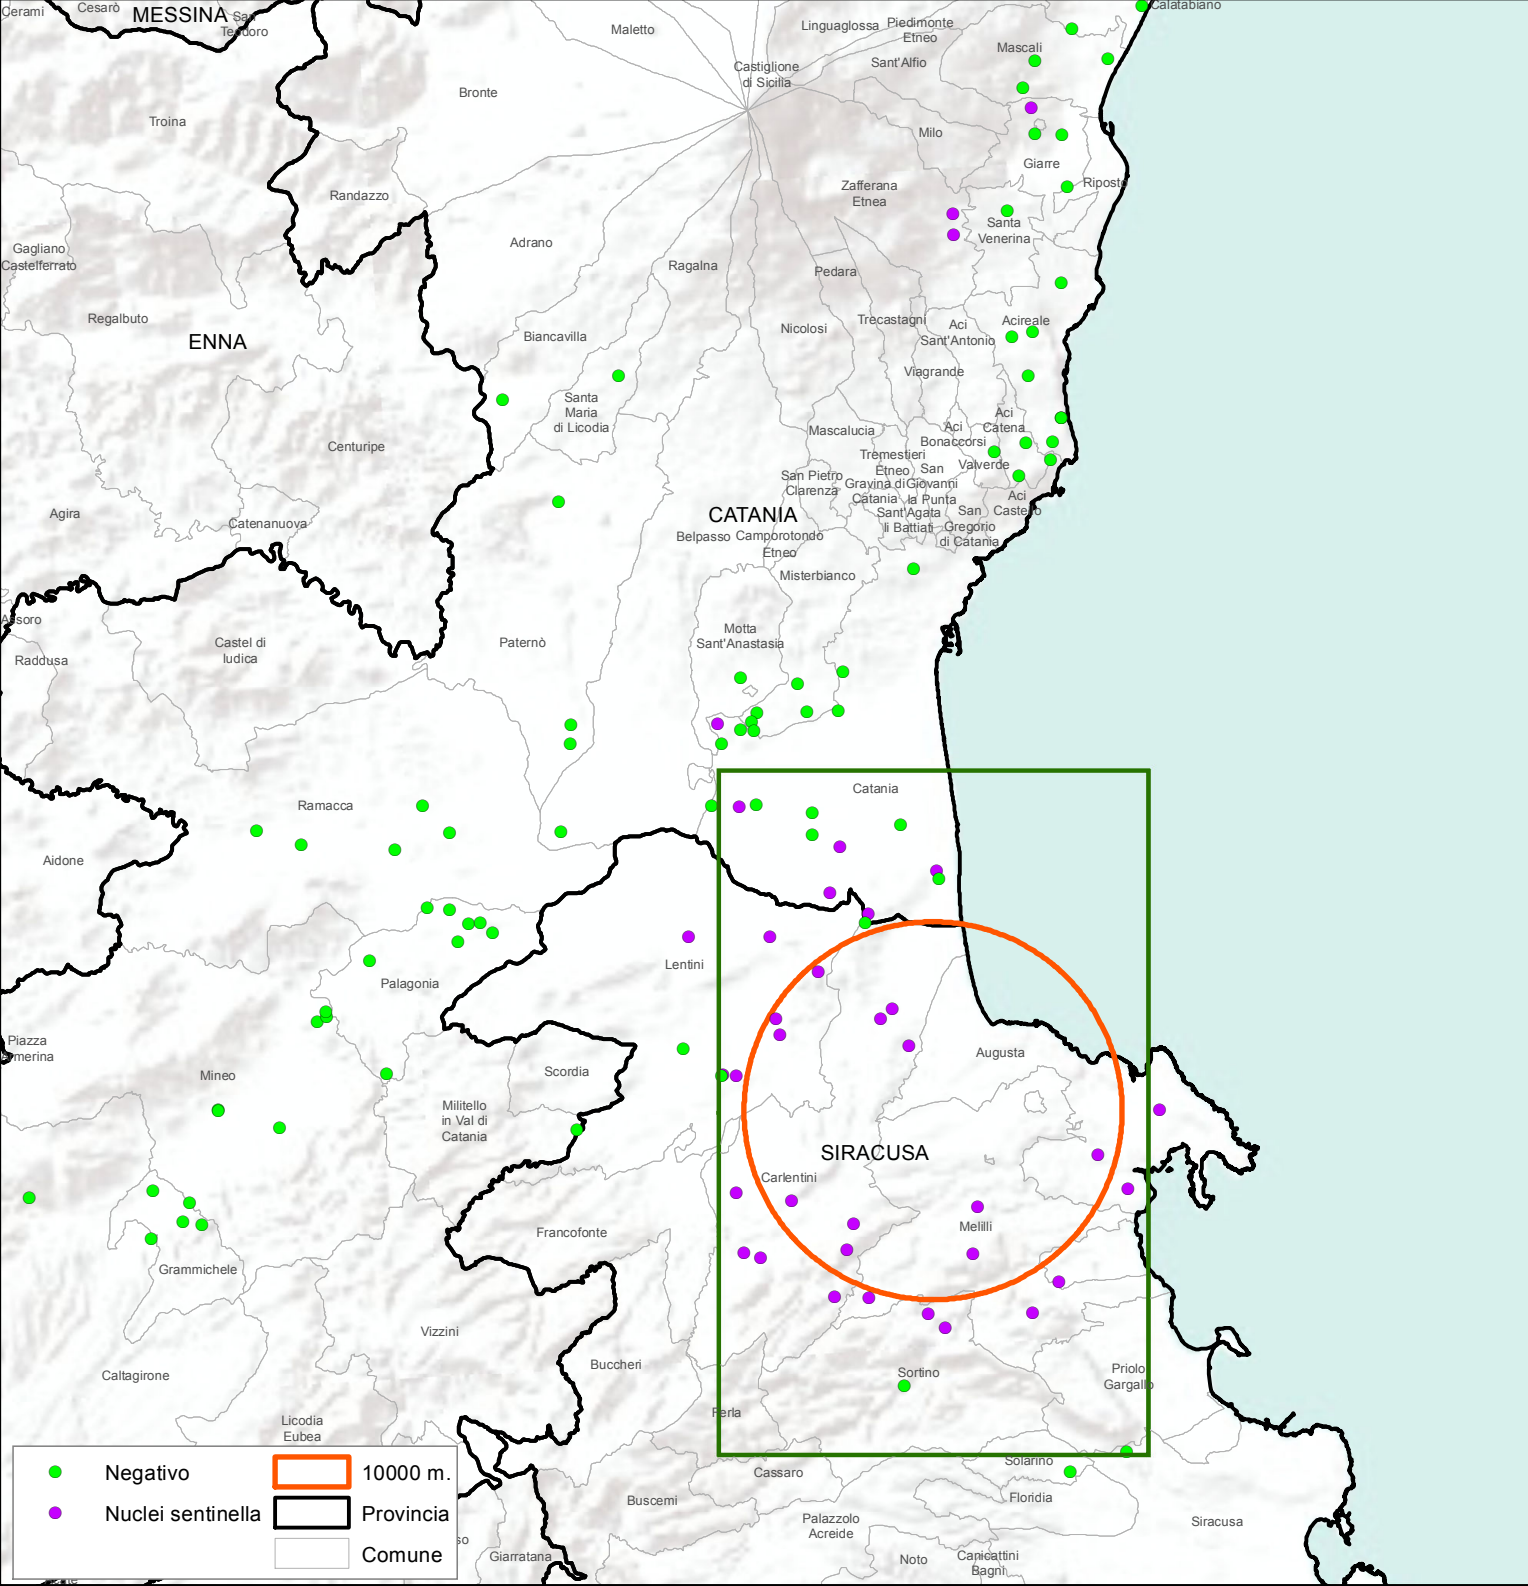

15/04/2016

	Negativo		10000 m.
	Nuclei sentinella		Provincia
			Comune