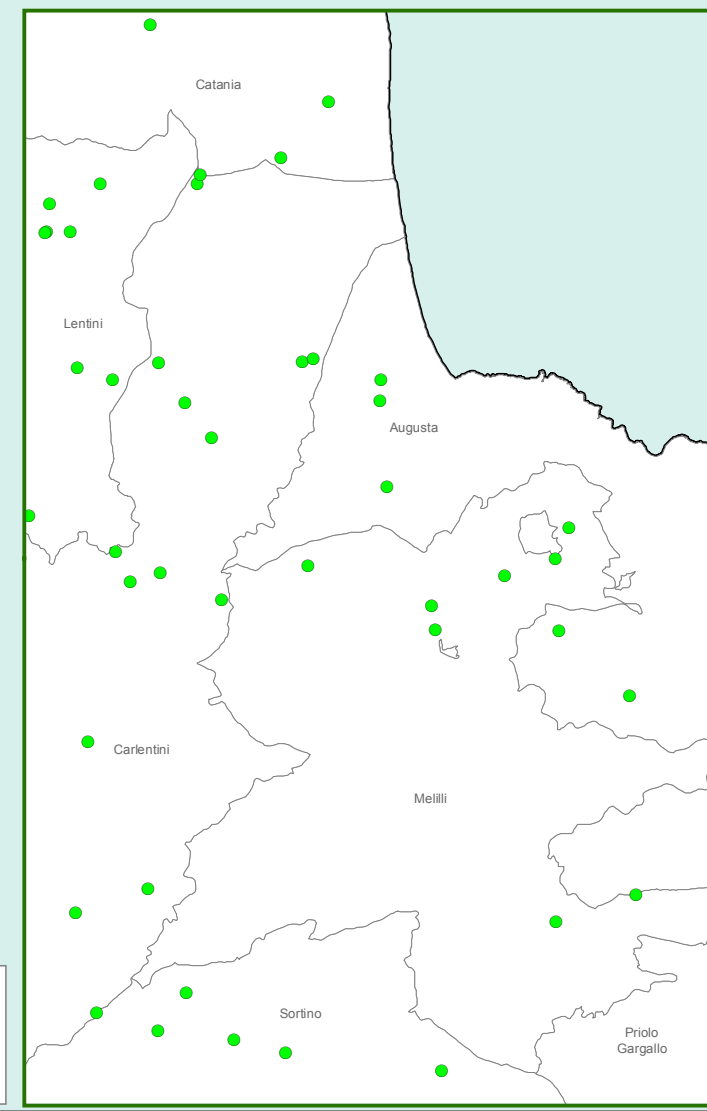

06/11/2015

	Negativo		20000 m.
	Nuclei sentinella positivi		Provincia
	Nuclei sentinella		Comune